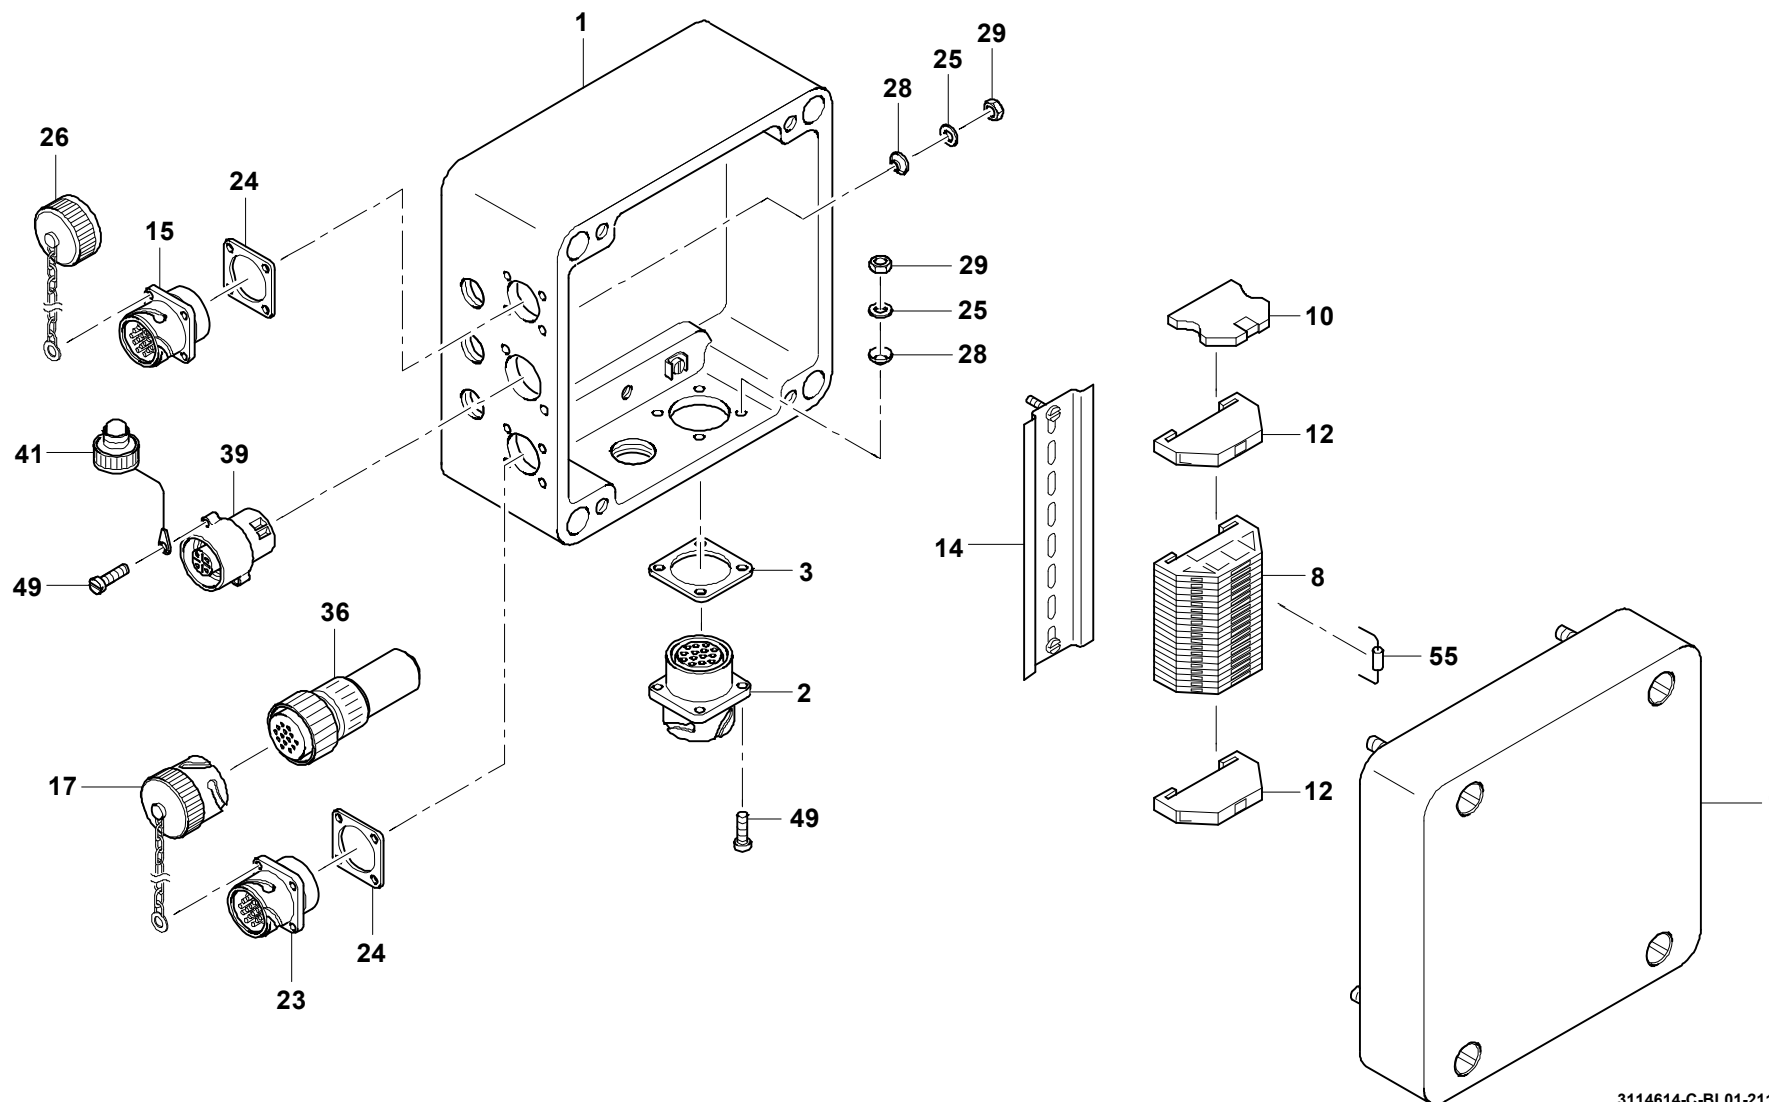

GROVE

E.-TEILE KLEMMENKASTEN AUSLEGERKOPF
E.-PARTS, TERMINAL BOX BOOM HEAD

BILDТАFEL
PICTORIAL DISPLAY

GMK 5220

211.08

3114614-ETL C

1/2

G 806

3114614-C-BL01-21108-0000

GROVE

E.-TEILE KLEMMENKASTEN AUSLEGERKOPF
 E.-PARTS, TERMINAL BOX BOOM HEAD

BILDTADEL
 PICTORIAL DISPLAY

GMK 5220

211.08

3114614-ETL C

2/2

G 806

3114614-C-BL02-21108-0000