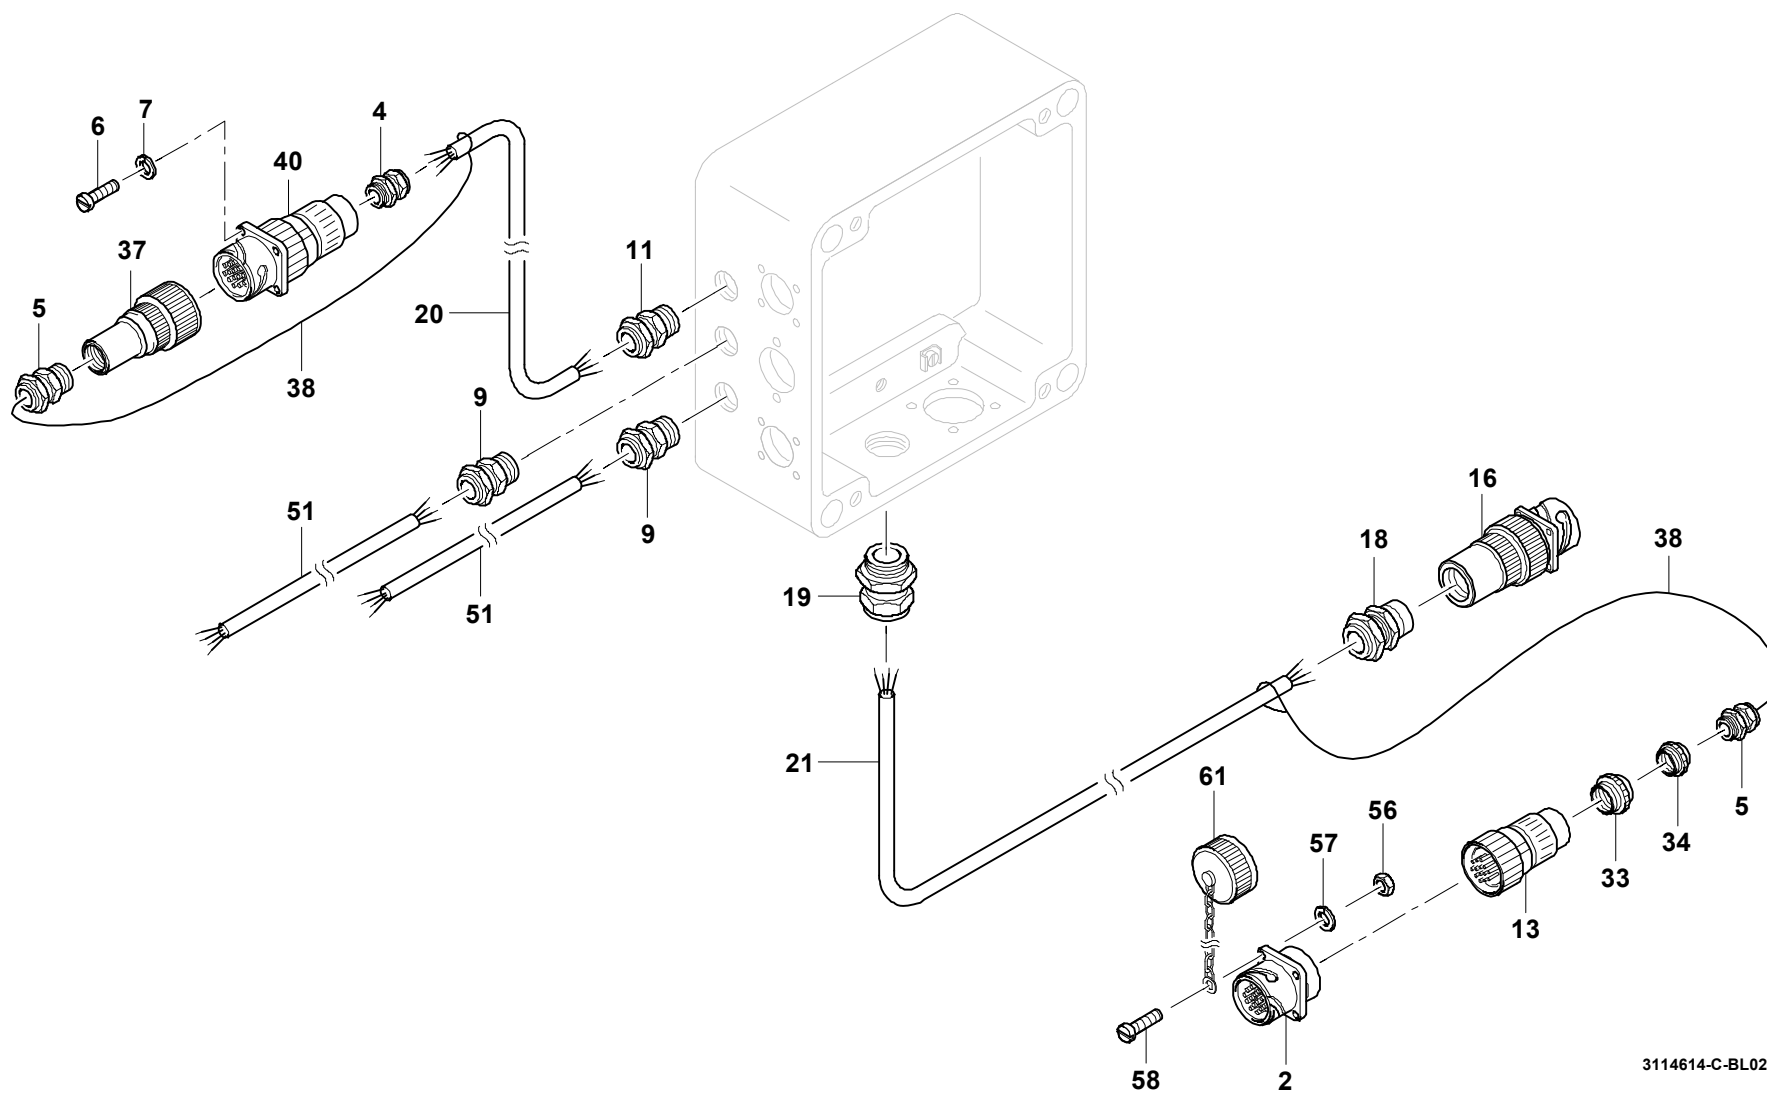

GROVE

E.-TEILE KLEMMENKASTEN AUSLEGERKOPF
E.-PARTS, TERMINAL BOX BOOM HEAD

BILDТАFEL
PICTORIAL DISPLAY

GMK 5220

211.08

3114614-ETL C

1/2

G 806

3114614-C-BL01-21108-0000

GROVE

E.-TEILE KLEMMENKASTEN AUSLEGERKOPF
 E.-PARTS, TERMINAL BOX BOOM HEAD

BILDTADEL
 PICTORIAL DISPLAY

GMK 5220

211.08

3114614-ETL C

2/2

G 806

3114614-C-BL02-21108-0000